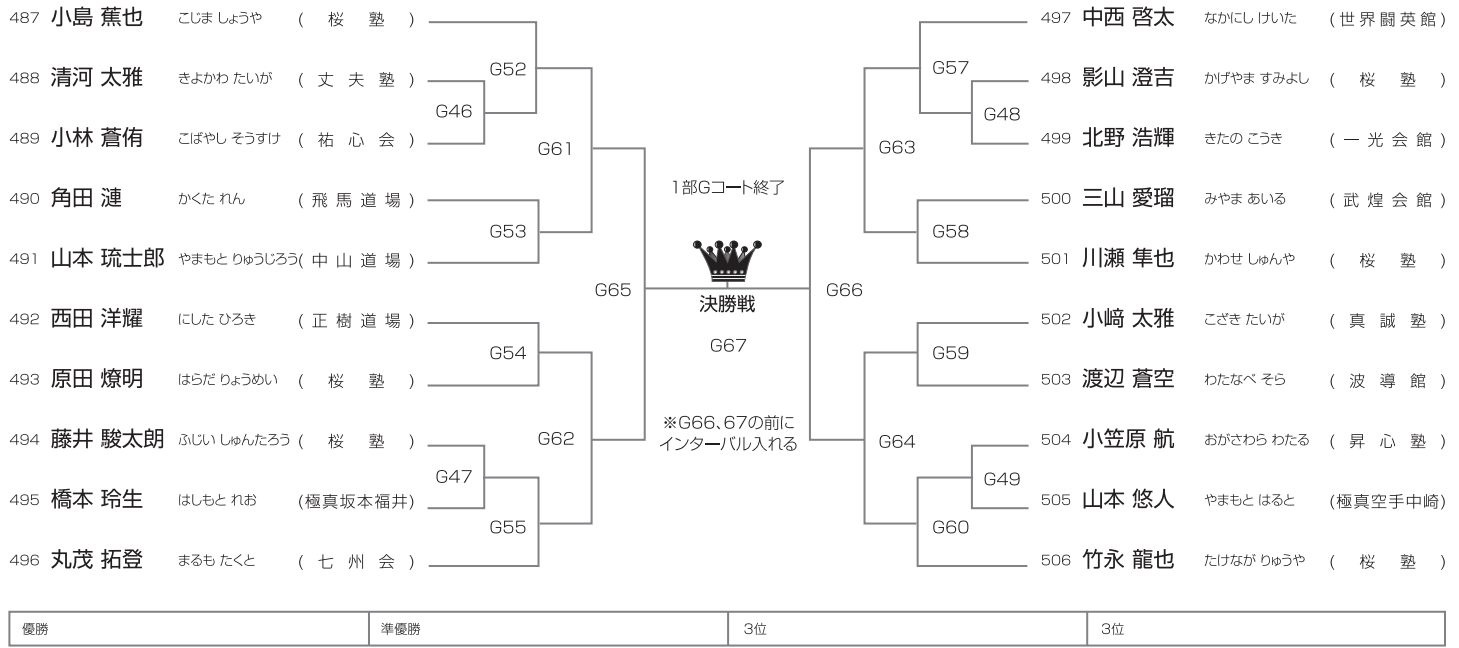

選抜 小学6年男子40kg以上の部 1部Gコート ◆ 20名