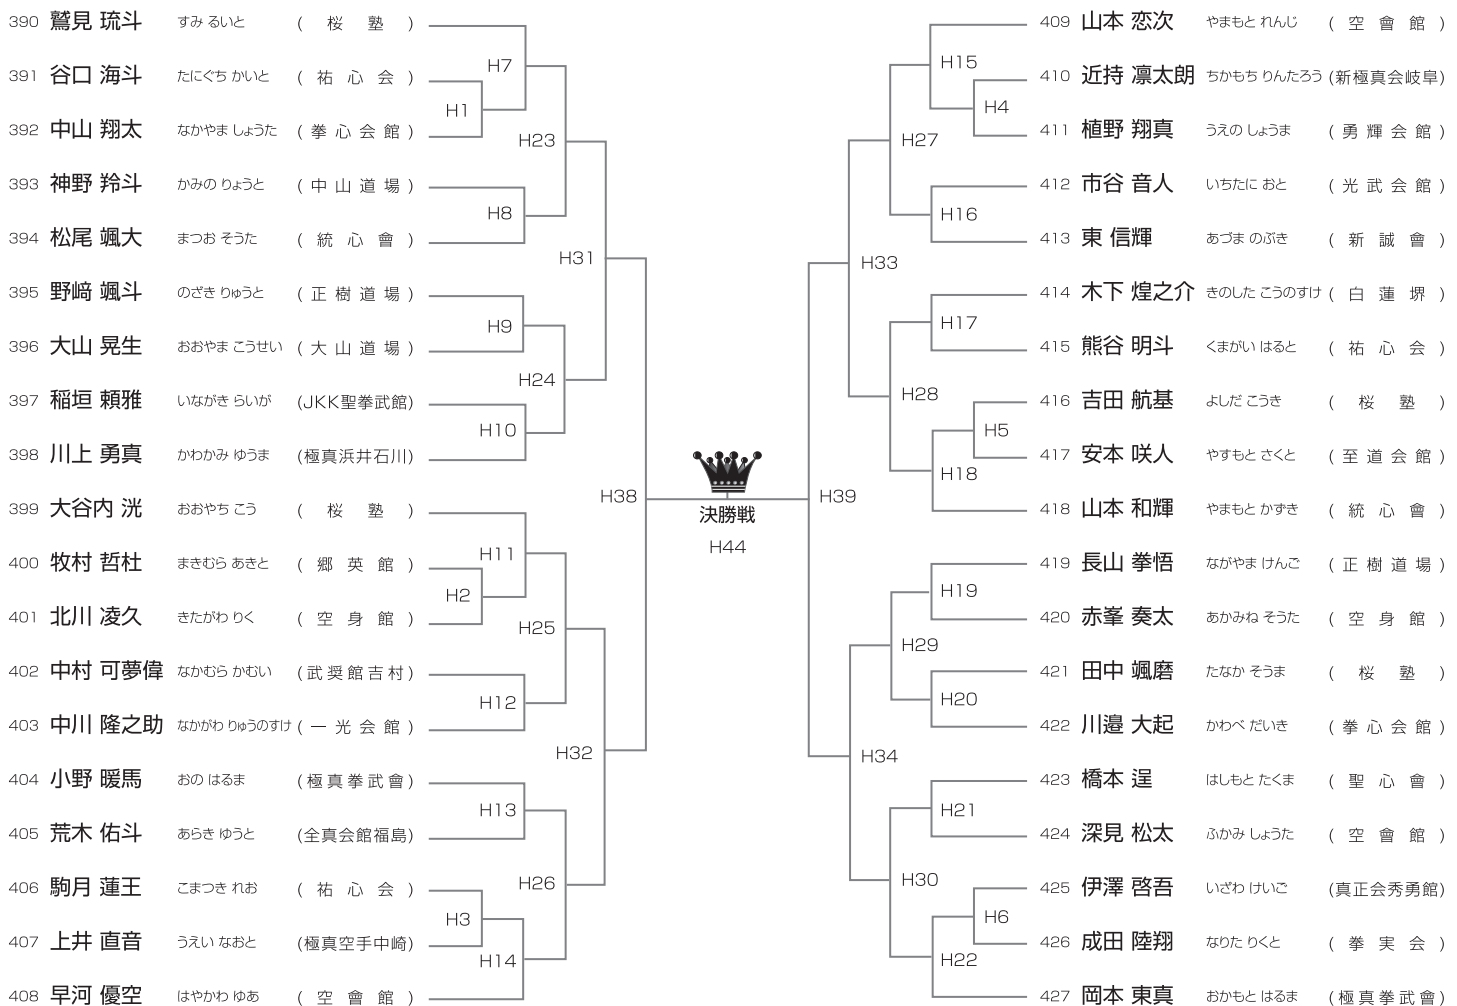

選抜 小学5年男子35kg未満の部 1部Hコート ◆ 38名