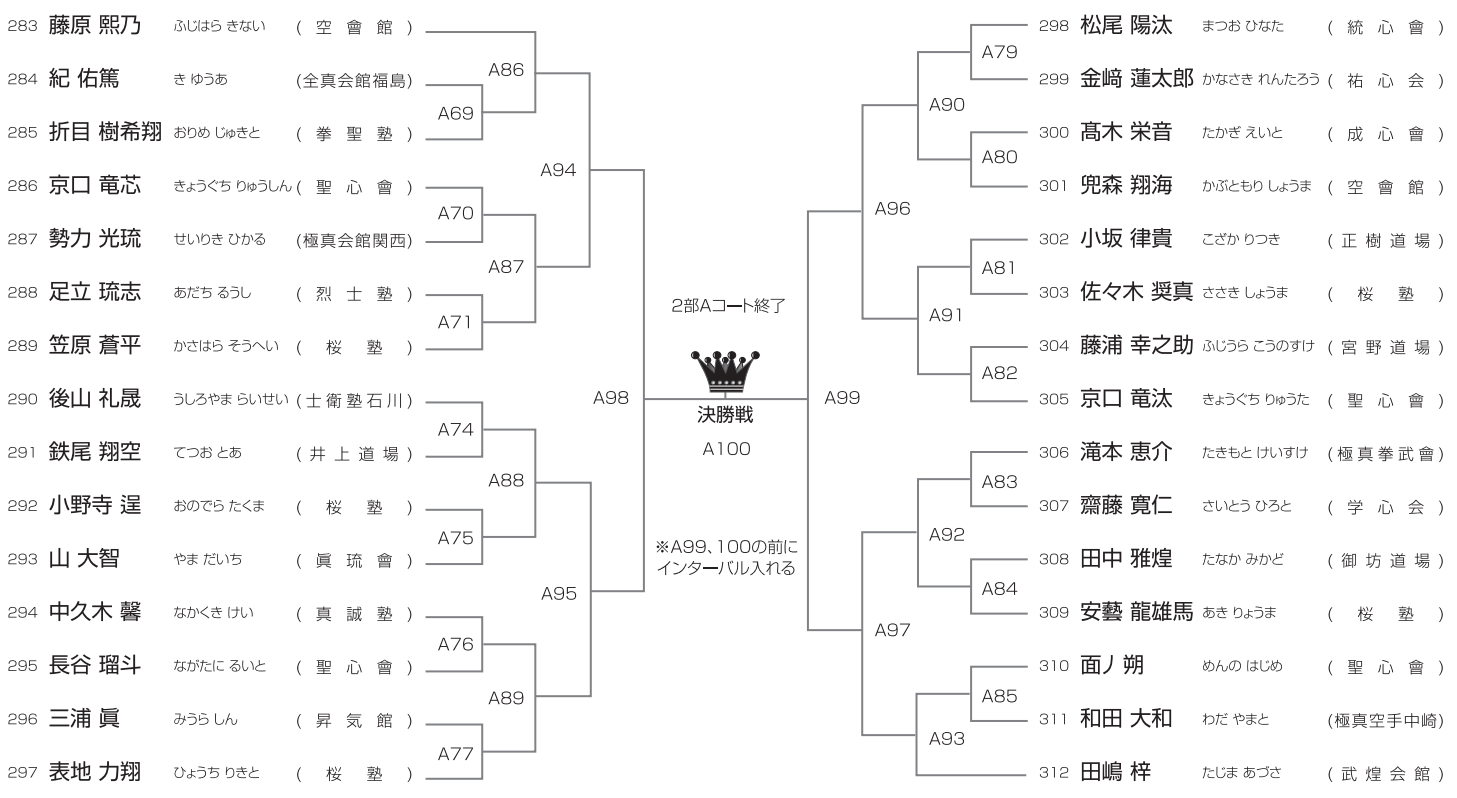

初級 中学生女子の部 2部Bコート ◆ 2名

優勝

選抜 幼年男子の部 2部Cコート◆6名

優勝	準優勝	3位	3位
----	-----	----	----

選抜 小学1年男子の部 2部Cコート◆19名

優勝	準優勝	3位	3位
----	-----	----	----

選抜 小学2年男子の部 2部Aコート◆30名

優勝	準優勝	3位	3位
----	-----	----	----