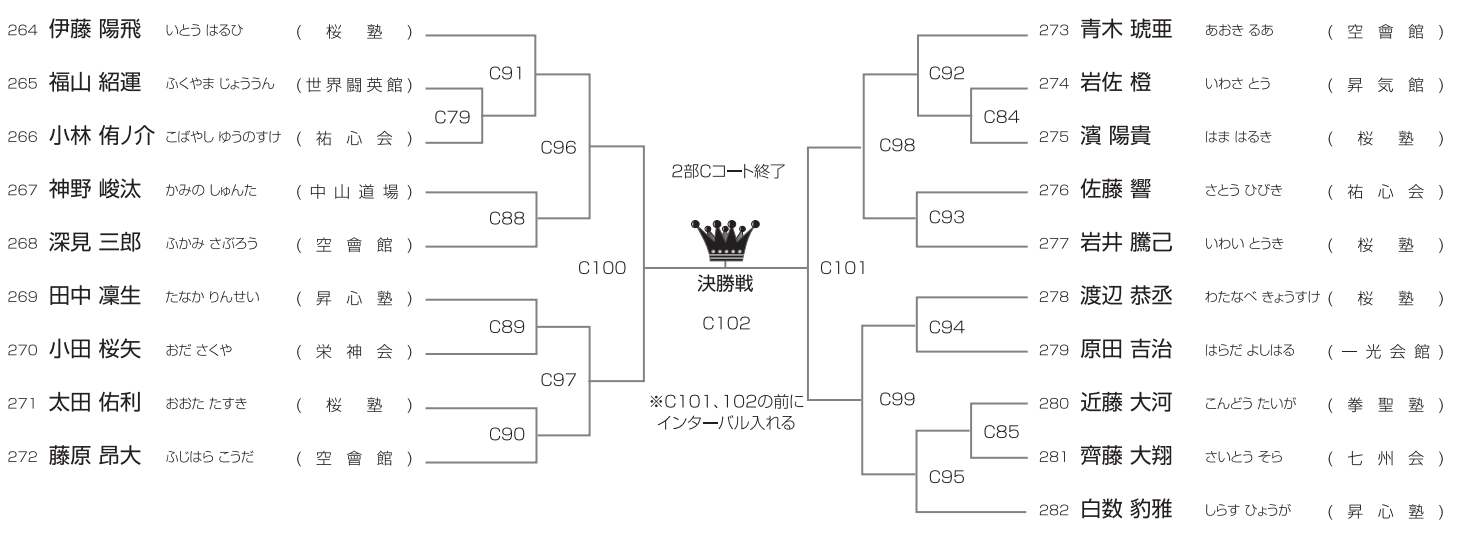

初級 中学生女子の部 2部Bコート ◆ 2名

優勝

選抜 幼年男子の部 2部Cコート◆6名

優勝	準優勝	3位	3位
----	-----	----	----

選抜 小学1年男子の部 2部Cコート◆19名

優勝	準優勝	3位	3位
----	-----	----	----

選抜 小学2年男子の部 2部Aコート◆30名

優勝	準優勝	3位	3位
----	-----	----	----