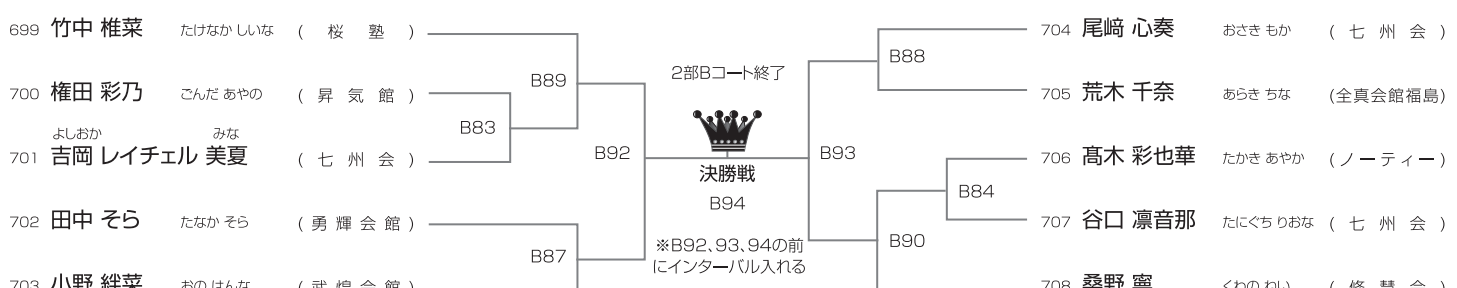

マサ ケン

頑張れ 桜塾生!

選抜 小学1年女子の部 2部Bコート ◆ 9名

優勝	準優勝	3位	3位
----	-----	----	----

選抜 小学2年女子の部 2部Bコート ◆ 10名

優勝	準優勝	3位	3位
----	-----	----	----

選抜 小学3年女子の部 1部Bコート ◆ 9名

優勝	準優勝	3位	3位
----	-----	----	----