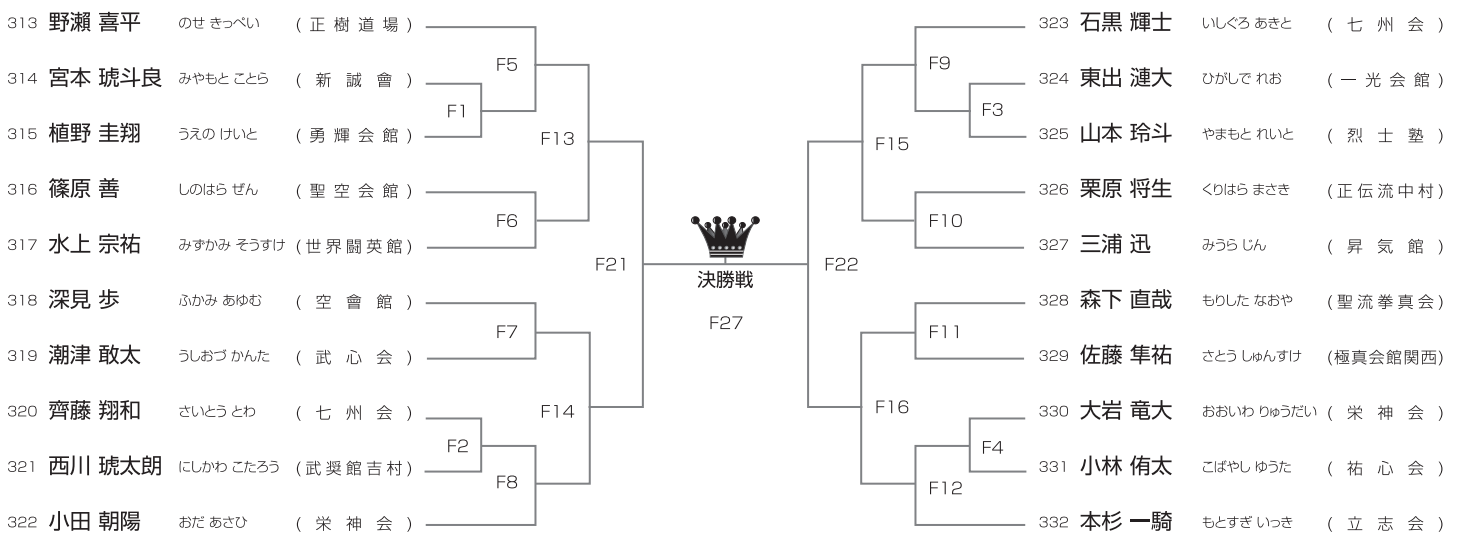

選抜 小学3年男子27kg未満の部 1部Fコート ◆ 20名