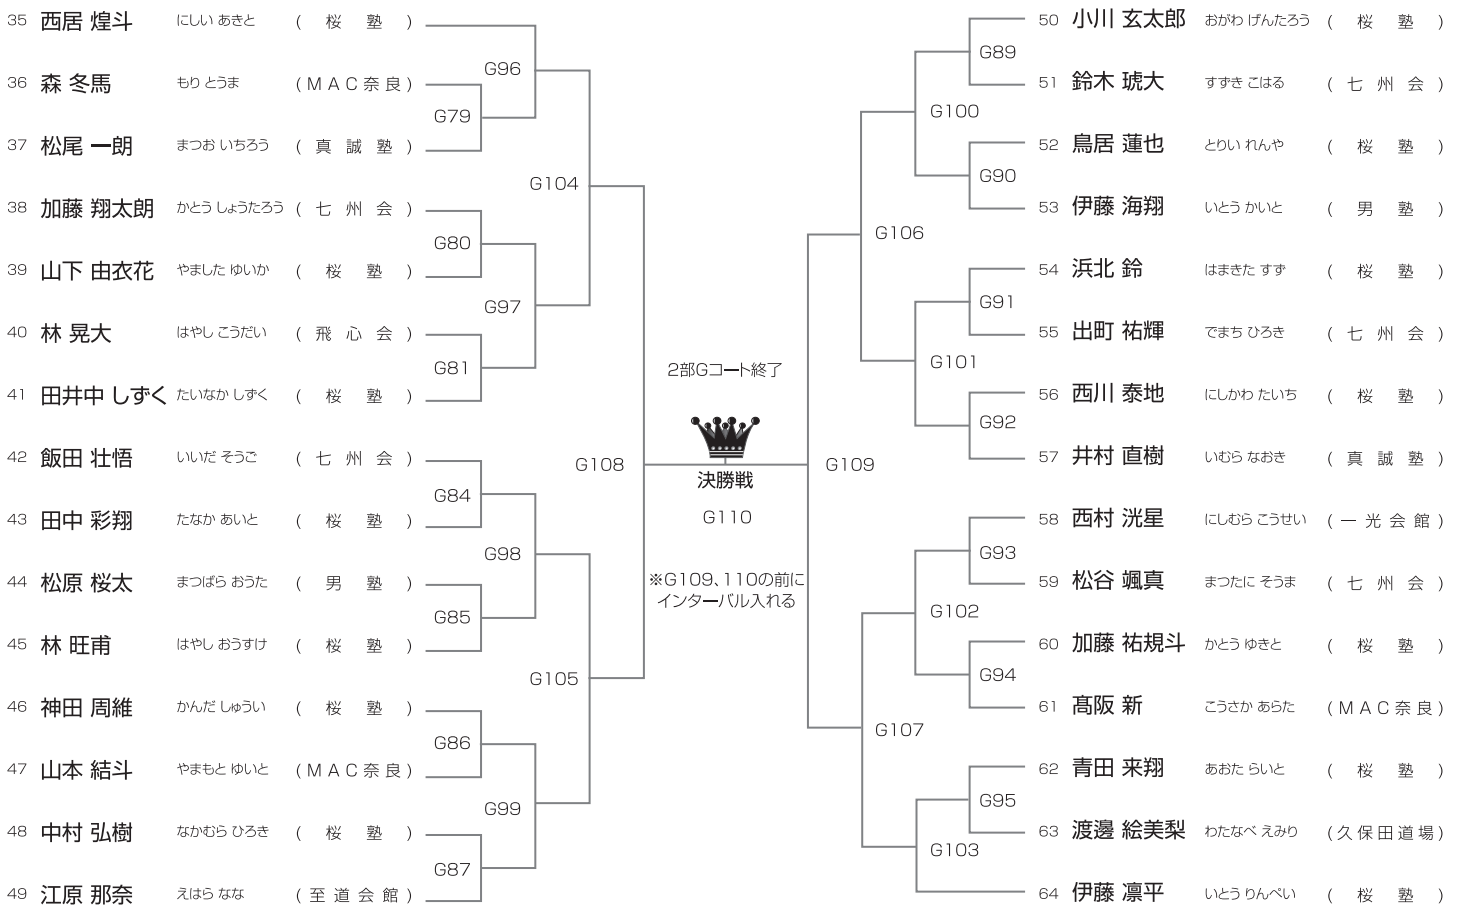

初心 年少・年中男女混合の部 2部Eコート ◆3名

初心 年長男女混合の部 2部Gコート ◆15名

優勝	準優勝	3位	3位
----	-----	----	----

初心 小学1年男女混合の部 2部Hコート ◆16名

優勝	準優勝	3位	3位
----	-----	----	----

全日本最強決定戦2022
開催おめでとうございます

初心 小学2年男女混合の部 2部Gコート ◆30名

優勝	準優勝	3位	3位
----	-----	----	----