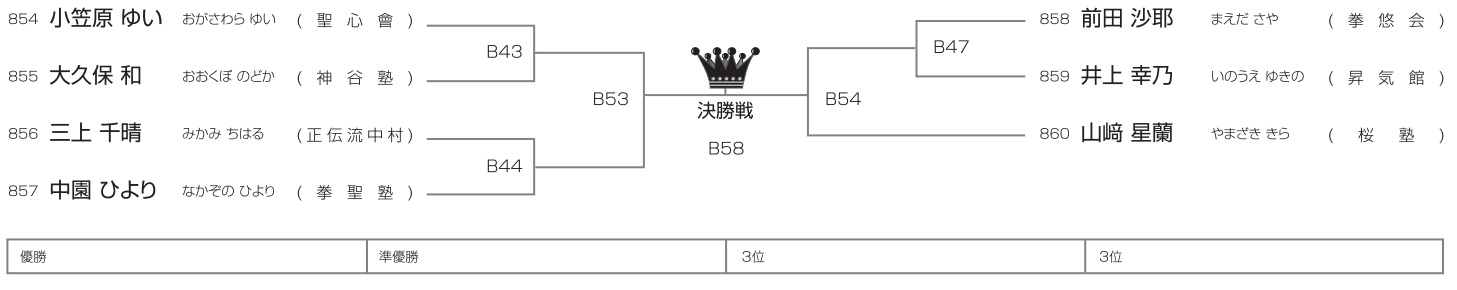

選抜 高校女子55kg未満の部 1部Bコート◆7名