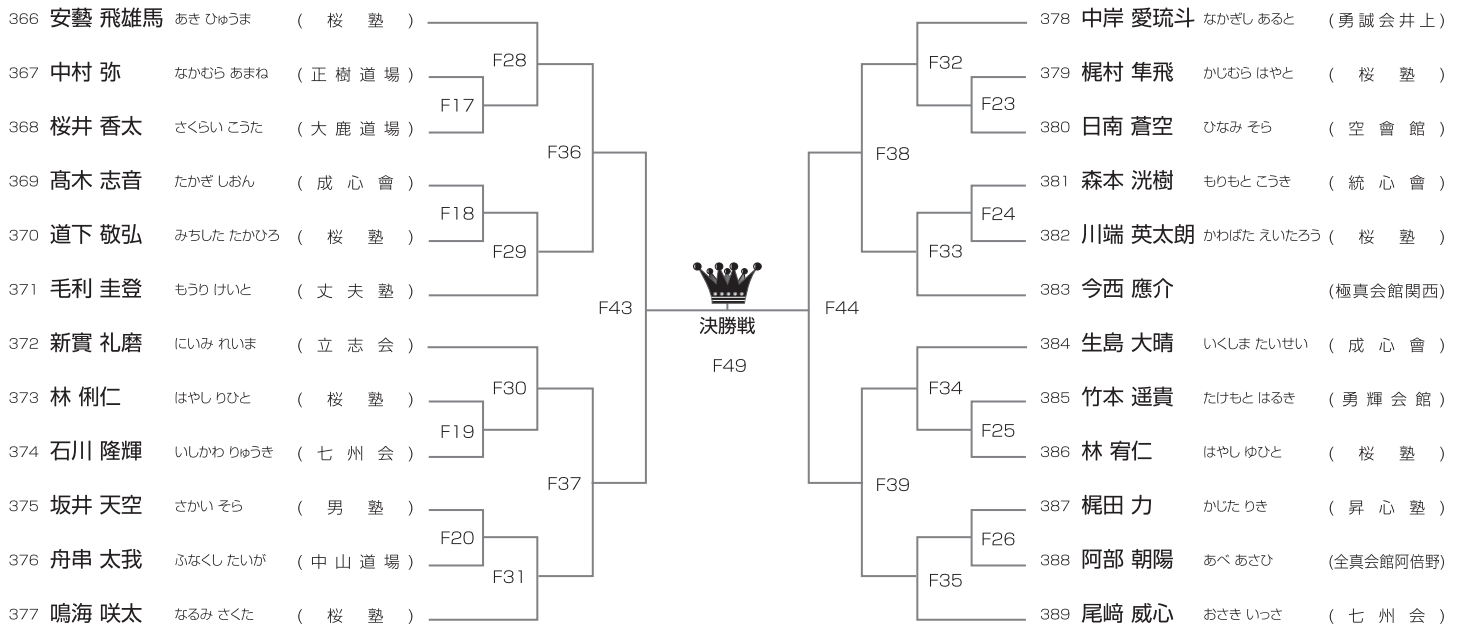

選抜 小学3年男子27kg未満の部 1部Fコート ◆ 20名

優勝	準優勝	3位	3位
----	-----	----	----

選抜 小学3年男子27kg以上の部 1部Gコート ◆ 14名

優勝	準優勝	3位	3位
----	-----	----	----

選抜 小学4年男子30kg未満の部 1部Eコート ◆ 19名

優勝	準優勝	3位	3位
----	-----	----	----

選抜 小学4年男子30kg以上の部 1部Fコート ◆ 24名