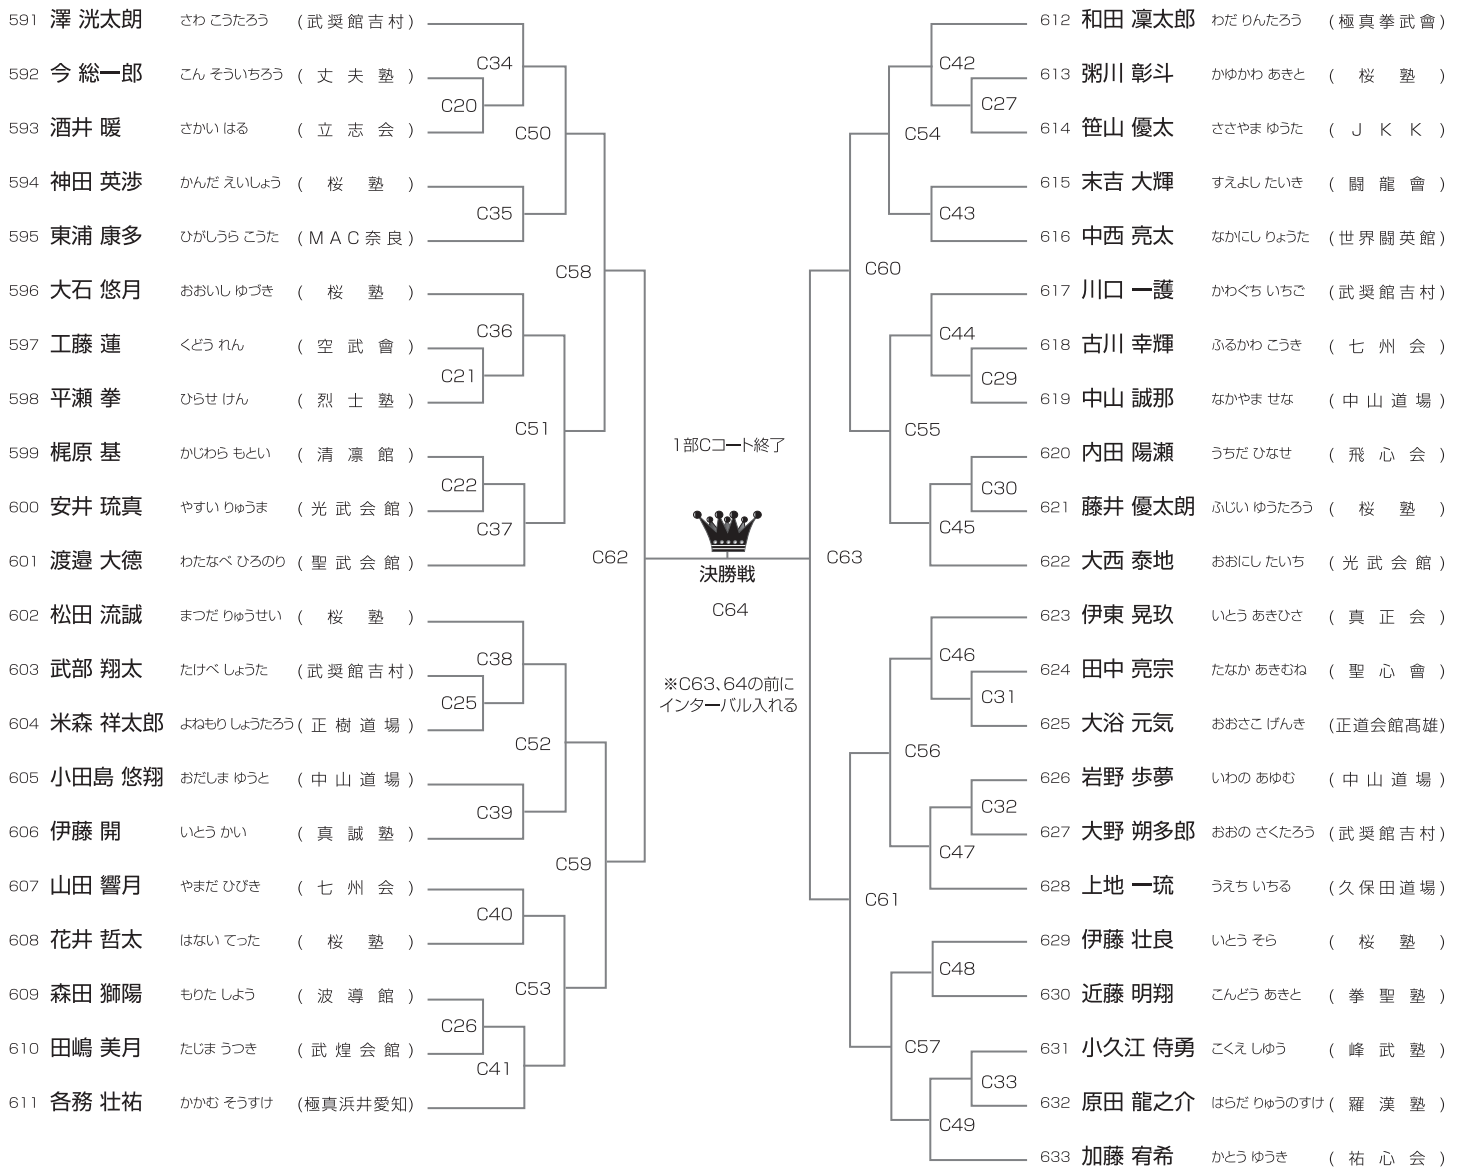

優勝	準優勝	3位	3位
----	-----	----	----

祝 全日本最強決定戦2022 開催

「行政書士よこやま法務事務所」は桜塾のみんなを応援しています!

あなたの街の身近な法律家

行政書士よこやま法務事務所

TEL 075-777-6643 <https://www.yokojimu.com>

選抜 中学2~3年男子57kg未満の部 1部Cコート ◆ 43名

優勝	準優勝	3位	3位
----	-----	----	----