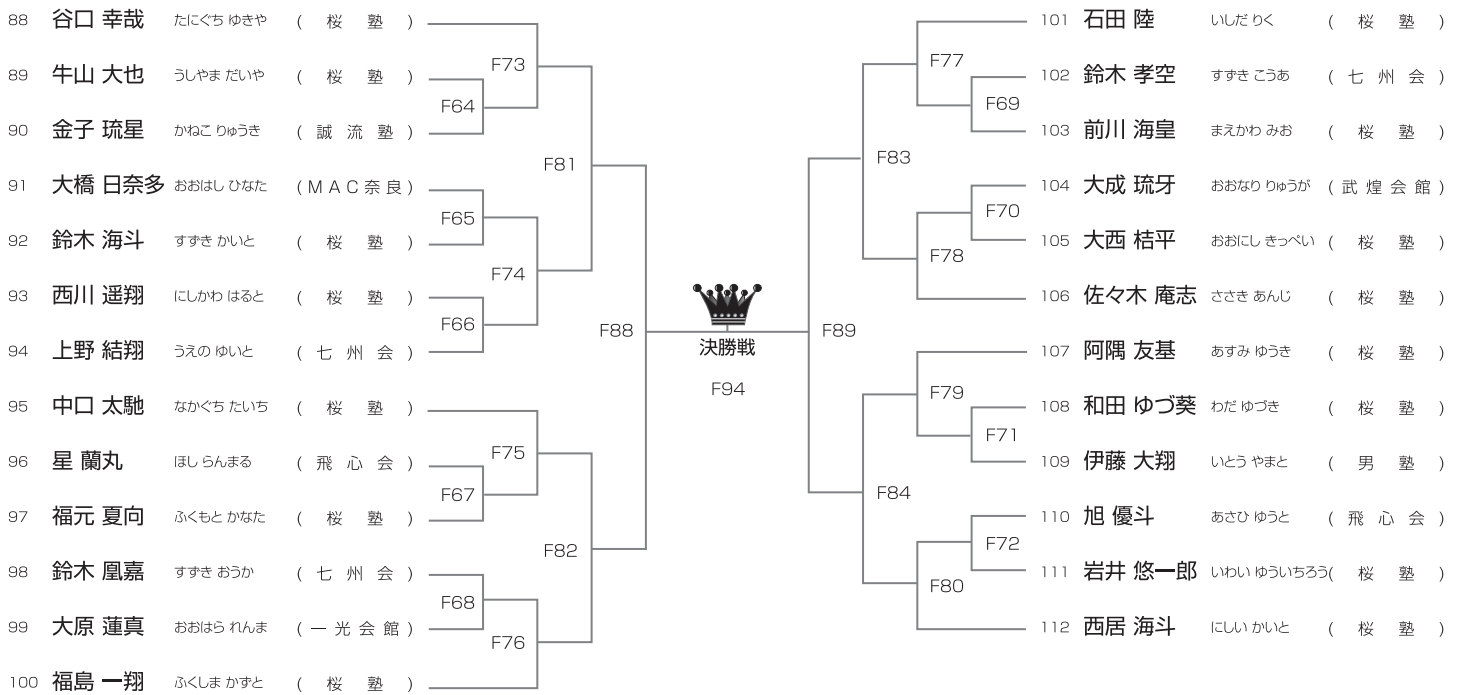

初心 小学4年男女混合の部 2部Fコート ◆25名