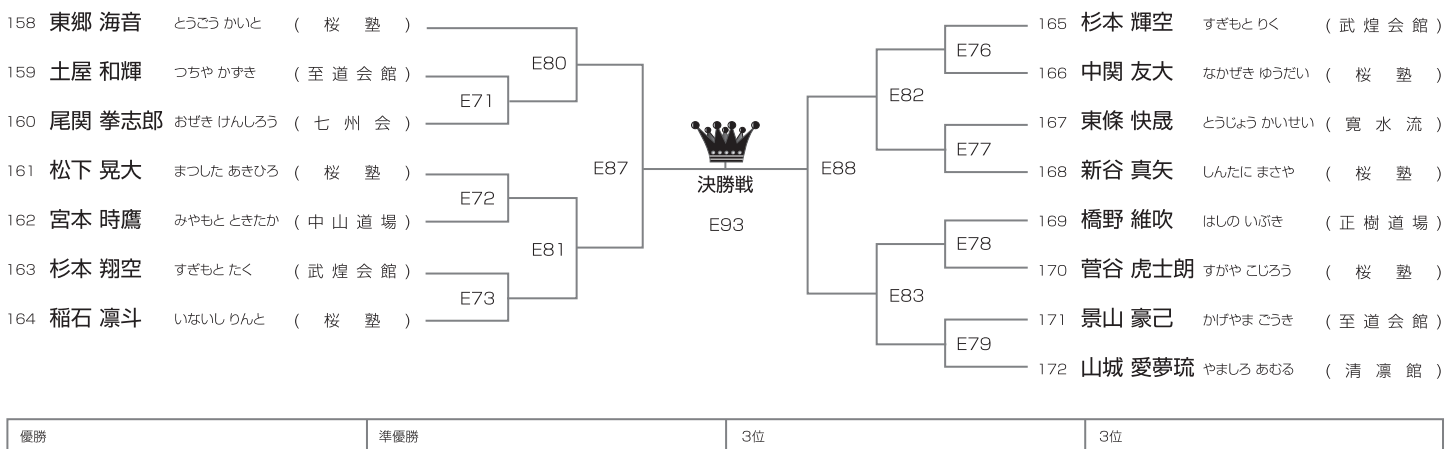

初級 小学3年男子の部 2部Eコート ◆ 15名