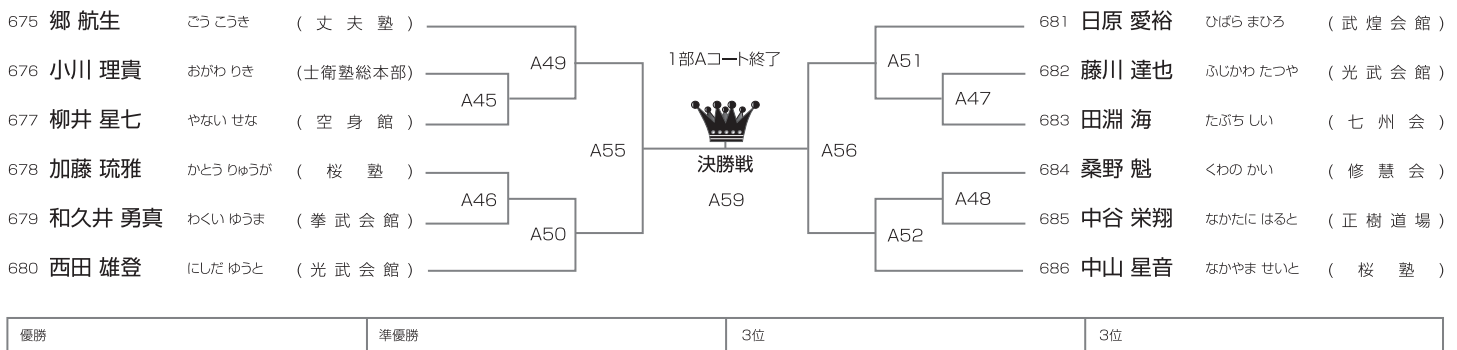

優勝	準優勝	3位	3位
----	-----	----	----

祝 全日本最強決定戦2022 開催

「行政書士よこやま法務事務所」は桜塾のみんなを応援しています!

あなたの街の身近な法律家

行政書士よこやま法務事務所

TEL 075-777-6643 <https://www.yokojimu.com>

選抜 中学2~3年男子57kg未満の部 1部Cコート ◆ 43名

優勝	準優勝	3位	3位
----	-----	----	----

選抜 中学2~3年男子57kg以上の部 1部Aコート ◆ 17名

優勝	準優勝	3位	3位
----	-----	----	----

選抜 高校男子60kg未満の部 1部Aコート◆24名

選抜 高校男子70kg未満の部 1部Aコート◆12名

選抜 高校男子70kg以上の部 1部Aコート◆2名

祝 全日本最強決定戦2022

外構工事一式 設計・施工

政 建