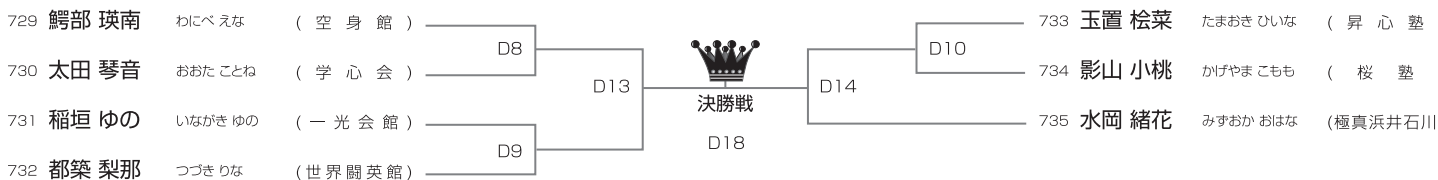

選抜 小学4年女子30kg以上の部 1部Dコート ◆ 7名