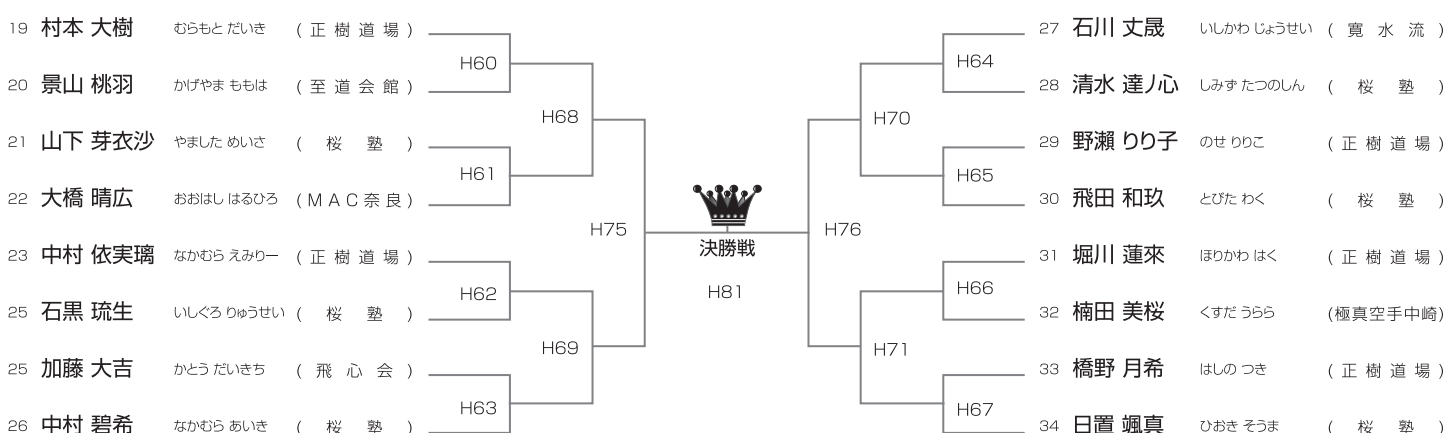

初心 年少・年中男女混合の部 2部Eコート ◆3名

初心 年長男女混合の部 2部Gコート ◆15名

優勝	準優勝	3位	3位
----	-----	----	----

初心 小学1年男女混合の部 2部Hコート ◆16名

優勝	準優勝	3位	3位
----	-----	----	----

全日本最強決定戦2022
開催おめでとうございます

初心 小学2年男女混合の部 2部Gコート ◆30名

優勝	準優勝	3位	3位
----	-----	----	----

初級 中学生男子の部 2部Dコート ◆ 19名

優勝	準優勝	3位	3位
----	-----	----	----

明治初期、全国に「近江牛」の名を広めた老舗 **松喜屋**

滋賀県大津市唐橋町14-17 TEL 077-534-1211(代) 松喜屋HP <http://www.matsukiya.net/> 松喜屋

初級 小学2年女子の部 2部Bコート ◆ 5名

優勝	準優勝	3位	3位
----	-----	----	----