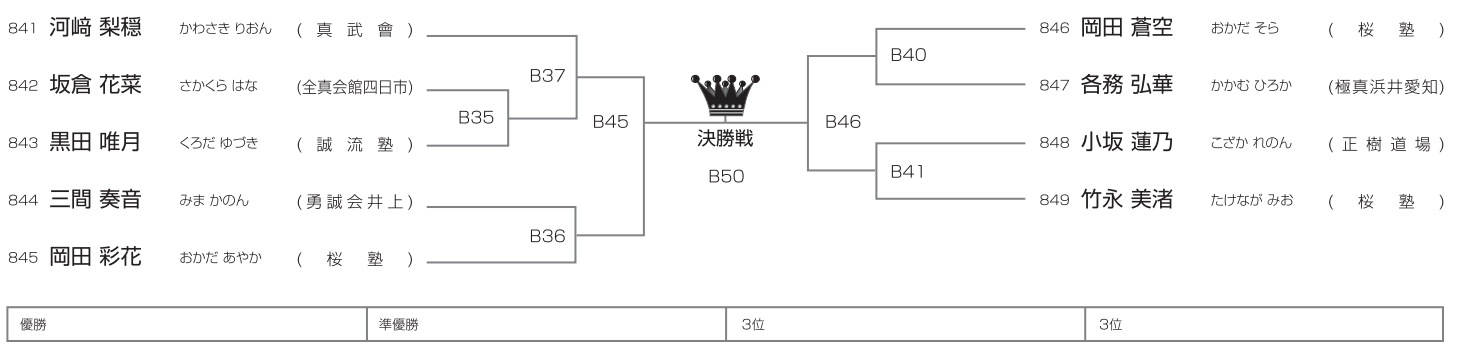

選抜 中学1年女子43kg以上の部 1部Dコート ◆ 8名

優勝	準優勝	3位	3位
----	-----	----	----

選抜 中学2~3年女子43kg未満の部 1部Bコート ◆ 19名

優勝	準優勝	3位	3位
----	-----	----	----

選抜 中学2～3年女子50kg未満の部 1部Bコート◆12名

選抜 中学2～3年女子50kg以上の部 1部Bコート◆9名

選抜 高校女子48kg未満の部 1部Bコート◆4名