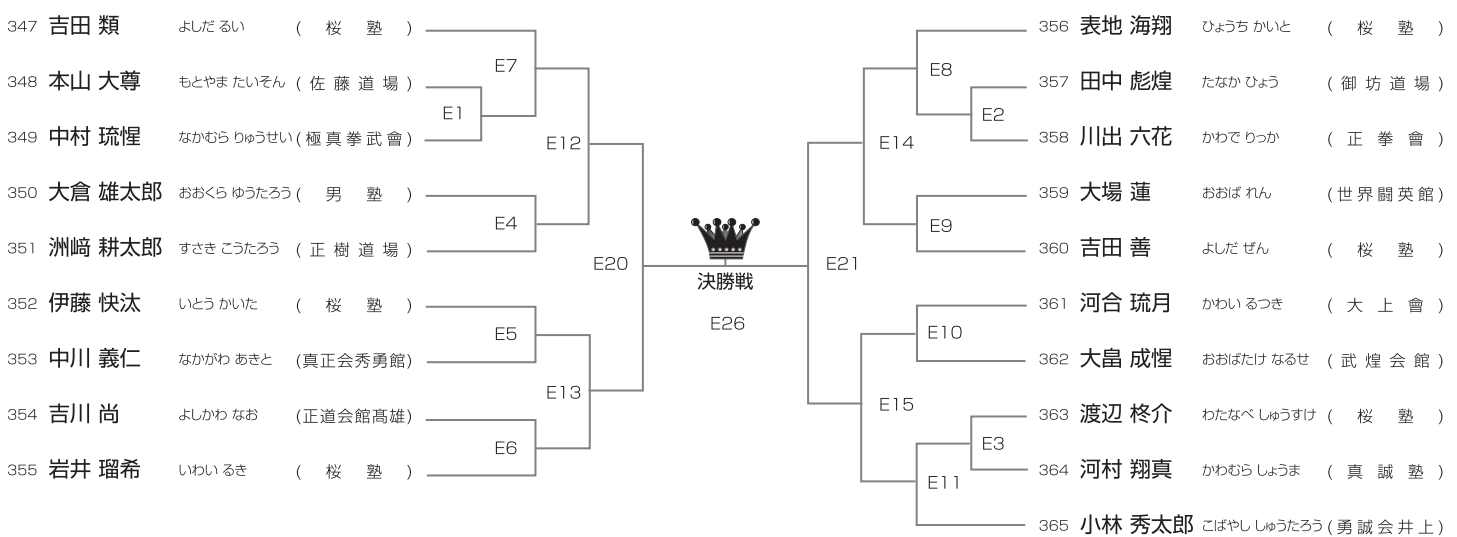

選抜 小学3年男子27kg未満の部 1部Fコート ◆ 20名

優勝	準優勝	3位	3位
----	-----	----	----

選抜 小学3年男子27kg以上の部 1部Gコート ◆ 14名

優勝	準優勝	3位	3位
----	-----	----	----

選抜 小学4年男子30kg未満の部 1部Eコート ◆ 19名

優勝	準優勝	3位	3位
----	-----	----	----

選抜 小学4年男子30kg以上の部 1部Fコート ◆ 24名