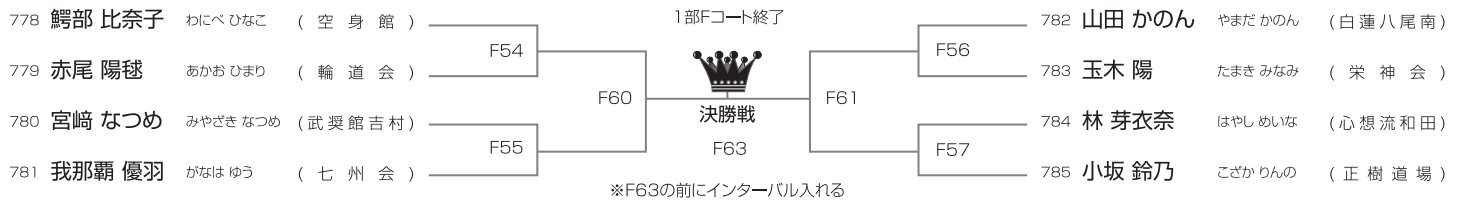

選抜 小学6年女子40kg以上の部 1部Fコート ◆ 8名