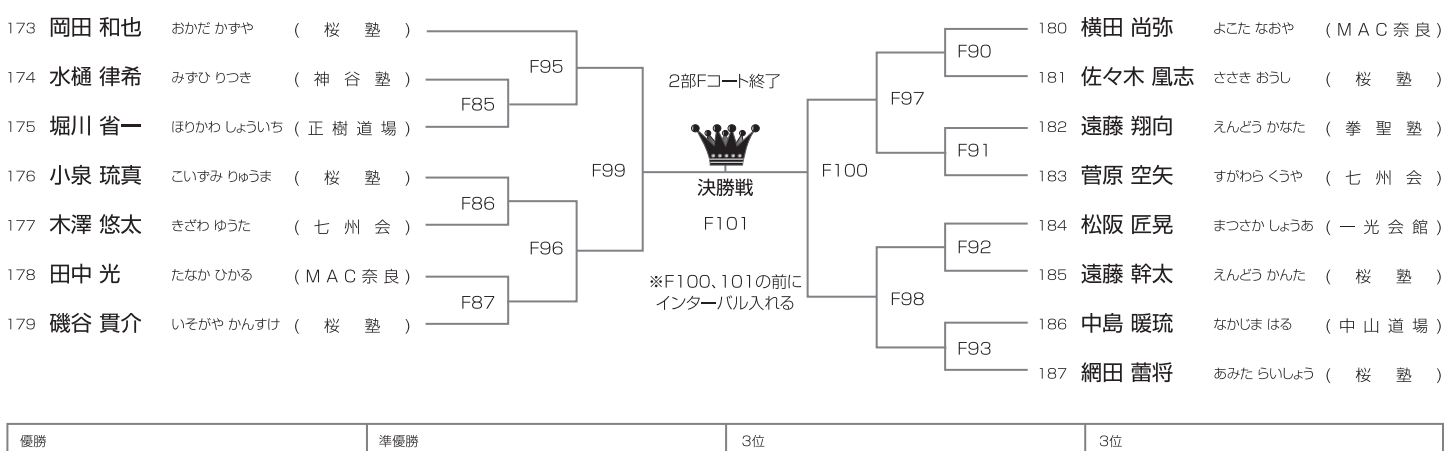

初級 小学1年男子の部 2部Eコート ◆ 3名

初級 小学2年男子の部 2部Cコート ◆ 16名

初級 小学3年男子の部 2部Eコート ◆ 15名

初級 小学4年男子の部 2部Fコート ◆ 15名

初級 小学5年男子の部 2部Eコート ◆ 15名

優勝	準優勝	3位	3位
----	-----	----	----

初級 小学6年男子の部 2部Aコート ◆ 13名

優勝	準優勝	3位	3位
----	-----	----	----

初級 中学生男子の部 2部Dコート ◆ 19名

優勝	準優勝	3位	3位
----	-----	----	----

明治初期、全国に「近江牛」の名を広めた老舗 **松喜屋**

滋賀県大津市唐橋町14-17 TEL 077-534-1211(代) 松喜屋HP <http://www.matsukiya.net/> 松喜屋

初級 小学2年女子の部 2部Bコート ◆ 5名

優勝	準優勝	3位	3位
----	-----	----	----