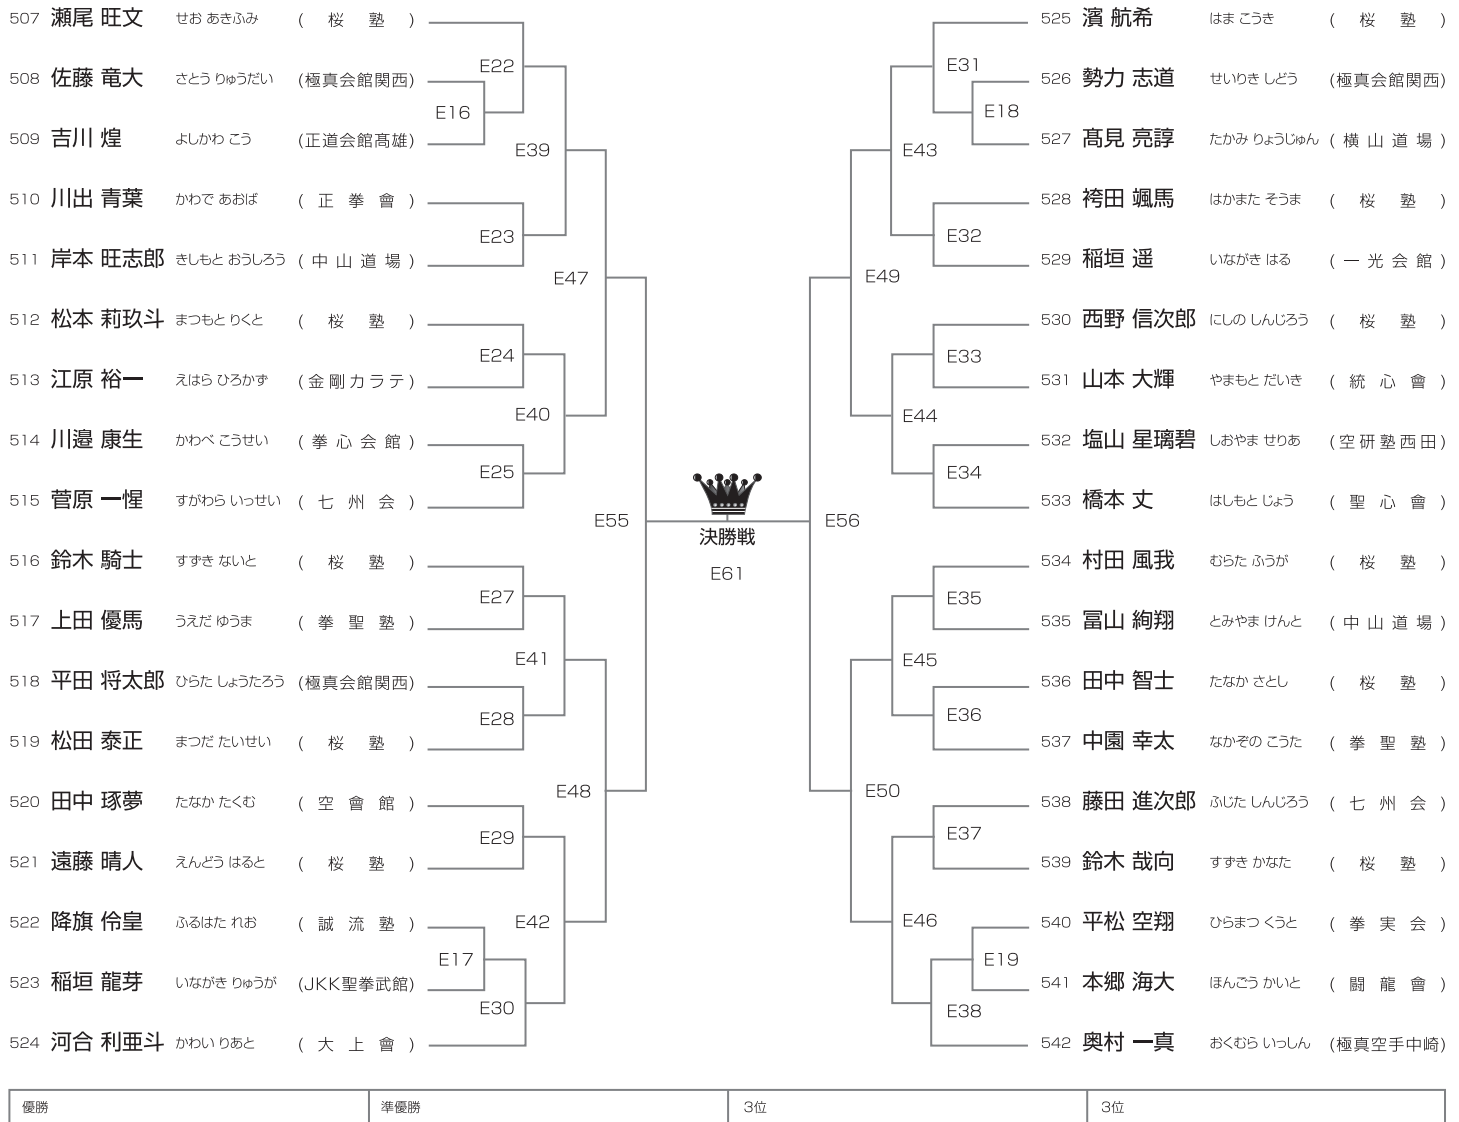

選抜 中学1年男子42kg未満の部 1部Eコート ◆ 36名