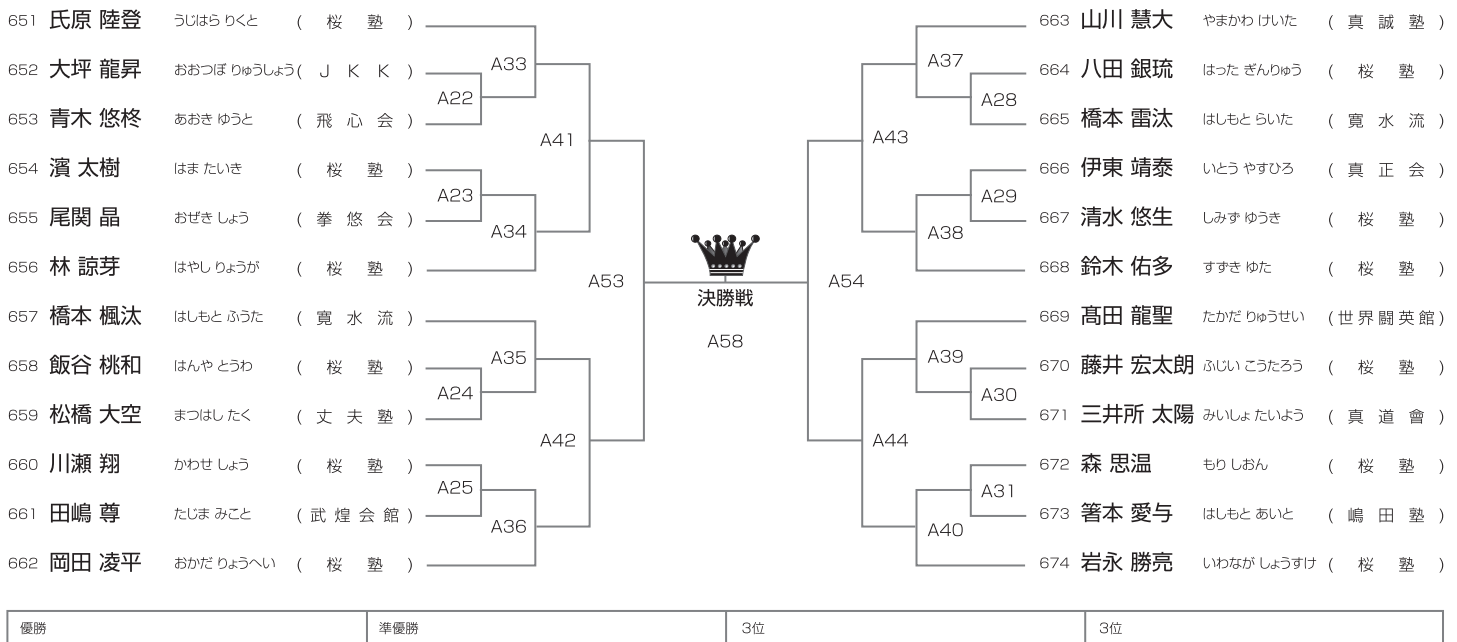

選抜 高校男子60kg未満の部 1部Aコート◆24名