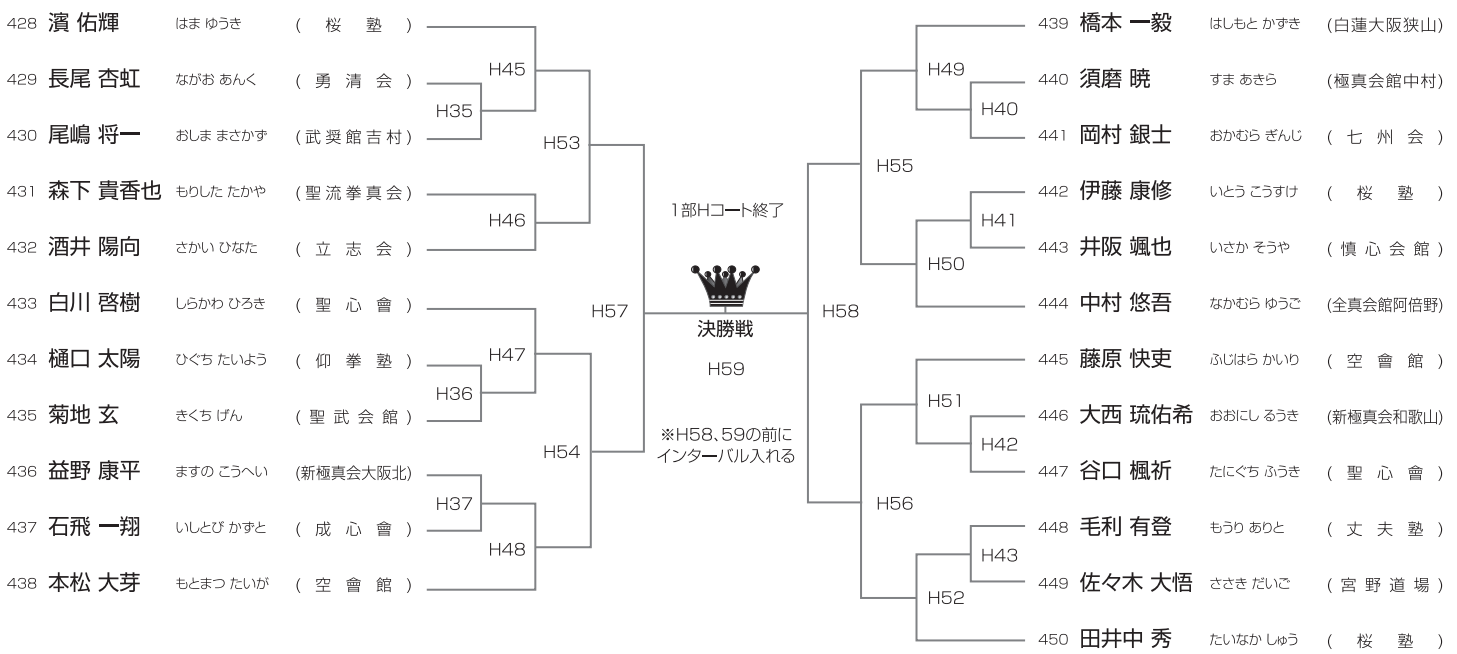

優勝	準優勝	3位	3位
----	-----	----	----

選抜 小学5年男子35kg未満の部 1部Hコート ◆ 38名

優勝	準優勝	3位	3位
----	-----	----	----

選抜 小学5年男子35kg以上の部 1部Hコート ◆ 23名

優勝	準優勝	3位	3位
----	-----	----	----

選抜 小学6年男子40kg未満の部 1部Gコート ◆ 36名

優勝	準優勝	3位	3位
----	-----	----	----