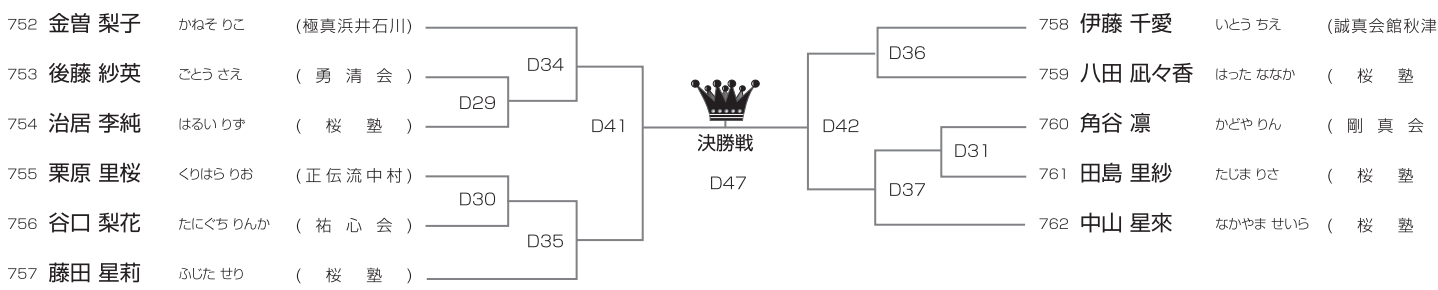

マサ ケン

頑張れ 桜塾生!

選抜 小学1年女子の部 2部Bコート ◆ 9名

優勝	準優勝	3位	3位
----	-----	----	----

選抜 小学2年女子の部 2部Bコート ◆ 10名

優勝	準優勝	3位	3位
----	-----	----	----

選抜 小学3年女子の部 1部Bコート ◆ 9名

優勝	準優勝	3位	3位
----	-----	----	----

選抜 小学4年女子30kg未満の部 1部Dコート ◆ 11名

優勝	準優勝	3位	3位
----	-----	----	----

選抜 小学4年女子30kg以上の部 1部Dコート ◆ 7名

優勝	準優勝	3位	3位
----	-----	----	----

選抜 小学5年女子35kg未満の部 1部Dコート ◆ 16名

優勝	準優勝	3位	3位
----	-----	----	----

選抜 小学5年女子35kg以上の部 1部Dコート ◆ 11名