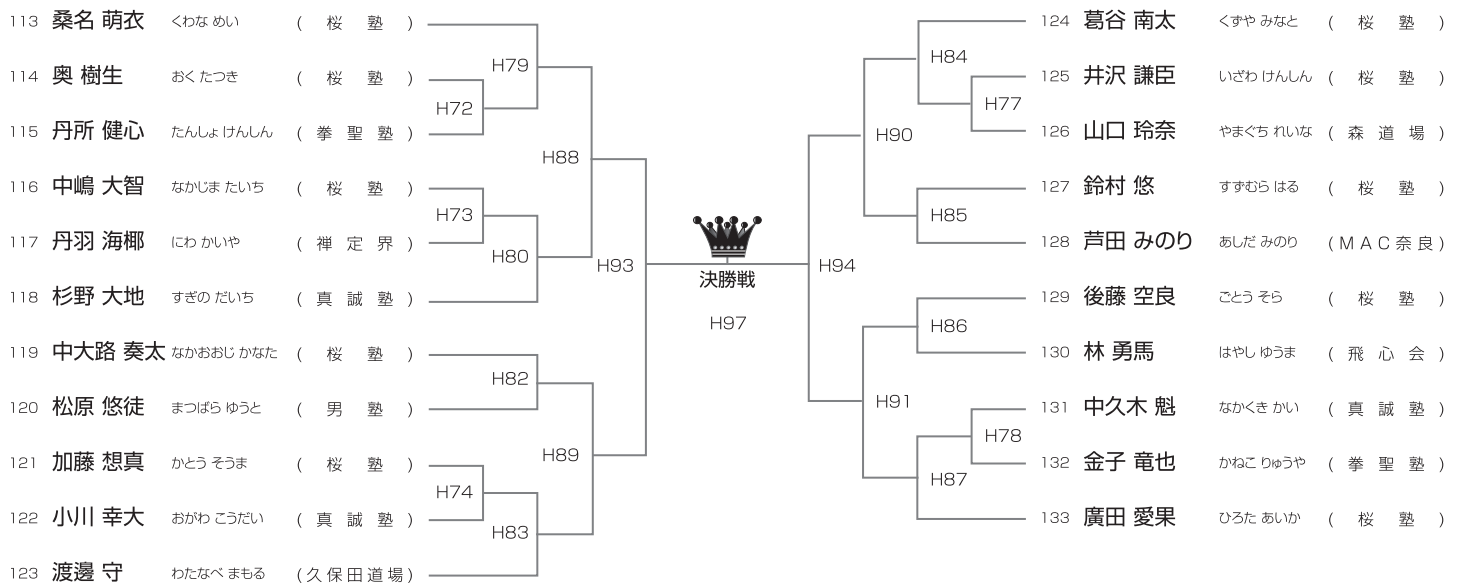

初心 小学5年男女混合の部 2部Hコート ◆21名