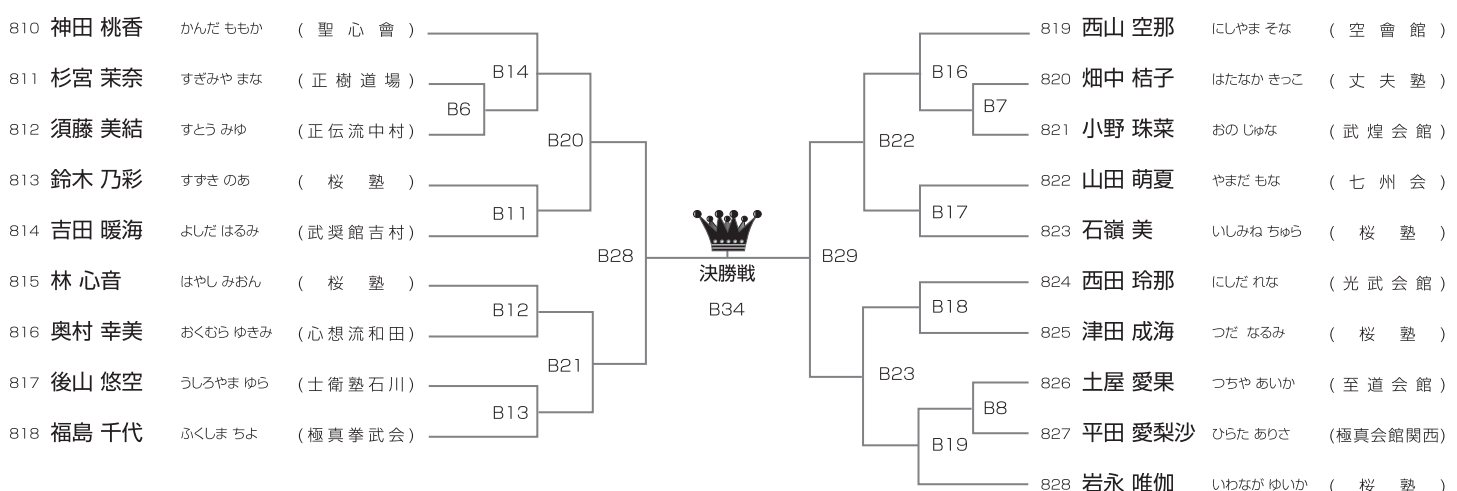

選抜 中学2~3年女子43kg未満の部 1部Bコート ◆ 19名