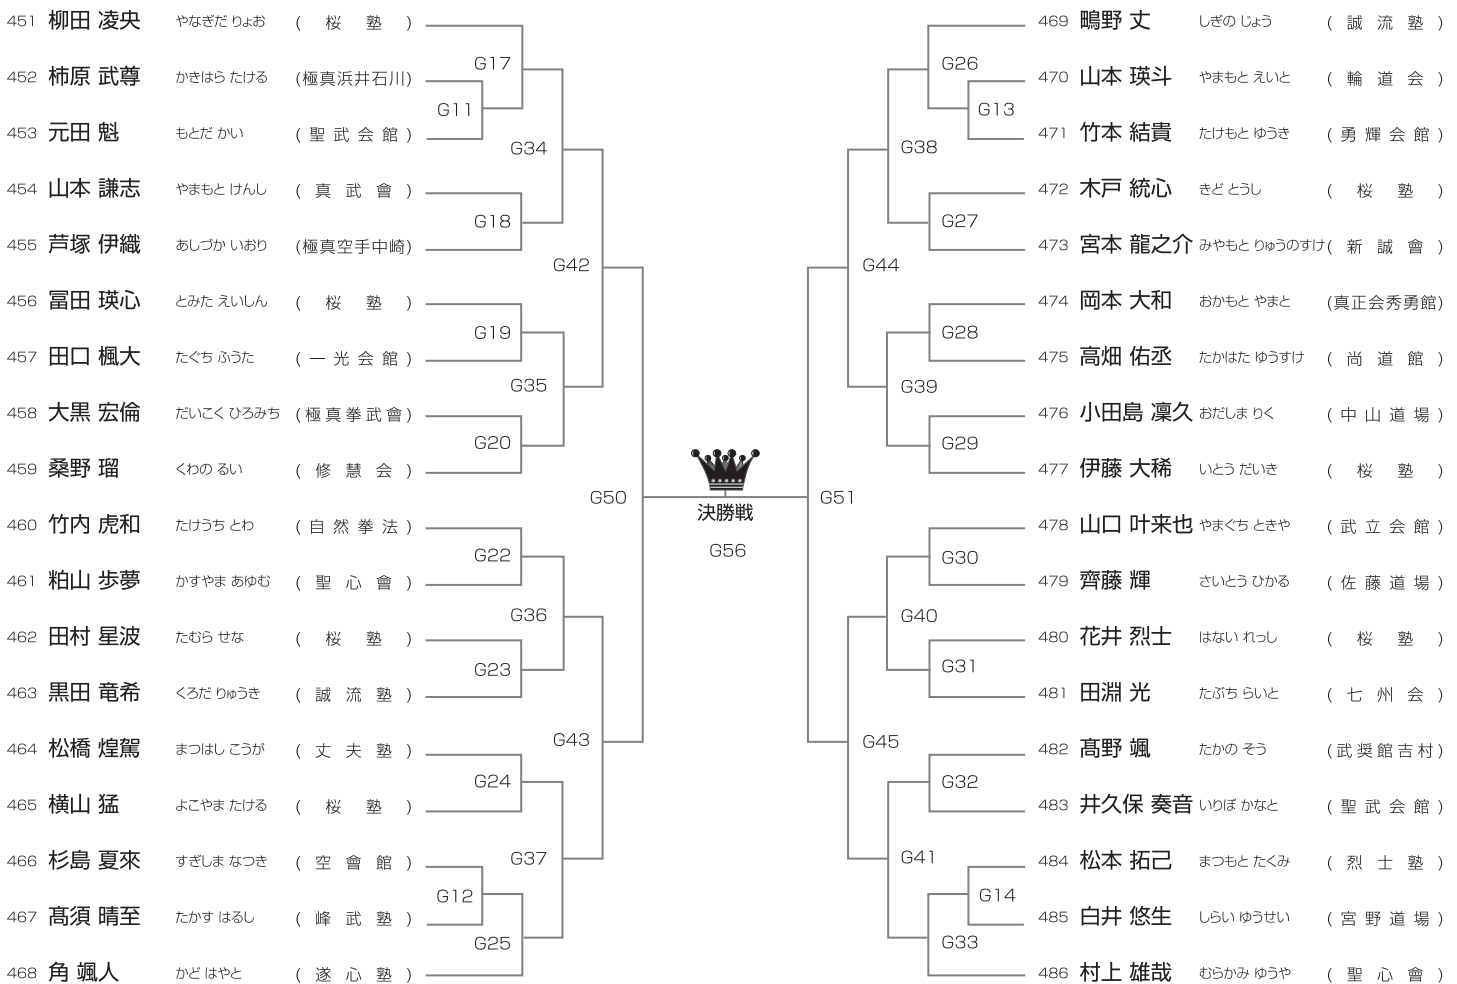

優勝	準優勝	3位	3位
----	-----	----	----

選抜 小学5年男子35kg未満の部 1部Hコート ◆ 38名

優勝	準優勝	3位	3位
----	-----	----	----

選抜 小学5年男子35kg以上の部 1部Hコート ◆ 23名

優勝	準優勝	3位	3位
----	-----	----	----

選抜 小学6年男子40kg未満の部 1部Gコート ◆ 36名

優勝	準優勝	3位	3位
----	-----	----	----