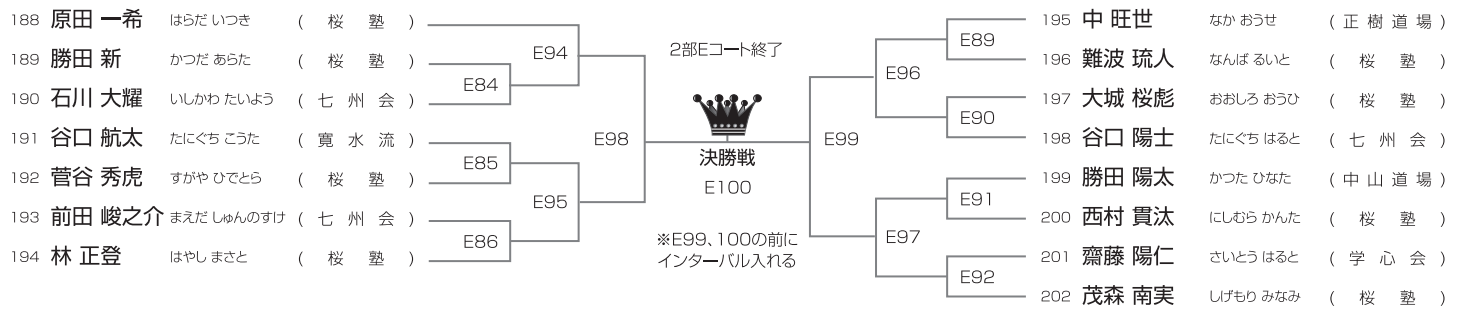

初級 小学1年男子の部 2部Eコート ◆ 3名

初級 小学2年男子の部 2部Cコート ◆ 16名

初級 小学3年男子の部 2部Eコート ◆ 15名

初級 小学4年男子の部 2部Fコート ◆ 15名

初級 小学5年男子の部 2部Eコート ◆ 15名

優勝	準優勝	3位	3位
----	-----	----	----

初級 小学6年男子の部 2部Aコート ◆ 13名

優勝	準優勝	3位	3位
----	-----	----	----

初級 中学生男子の部 2部Dコート ◆ 19名

優勝	準優勝	3位	3位
----	-----	----	----

明治初期、全国に「近江牛」の名を広めた老舗 **松喜屋**

滋賀県大津市唐橋町14-17 TEL 077-534-1211(代) 松喜屋HP <http://www.matsukiya.net/> 松喜屋

初級 小学2年女子の部 2部Bコート ◆ 5名

優勝	準優勝	3位	3位
----	-----	----	----