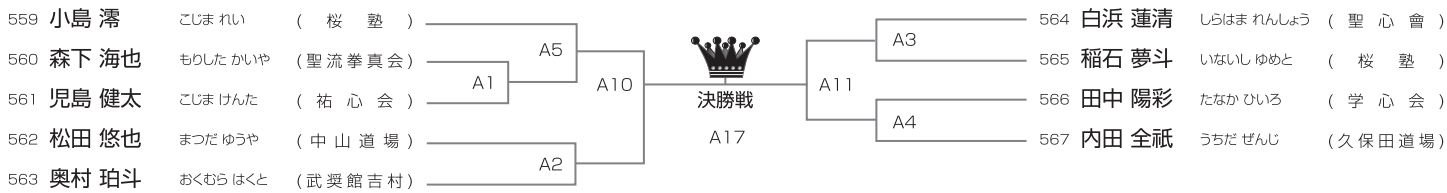

選抜 小学6年男子40kg以上の部 1部Gコート ◆ 20名

選抜 中学1年男子42kg未満の部 1部Eコート ◆ 36名

選抜 中学1年男子52kg未満の部 1部Eコート ◆ 16名

優勝	準優勝	3位	3位
----	-----	----	----

選抜 中学1年男子52kg以上の部 1部Aコート ◆ 9名

優勝	準優勝	3位	3位
----	-----	----	----

選抜 中学2～3年男子47kg未満の部 1部Cコート ◆ 23名

優勝	準優勝	3位	3位
----	-----	----	----

祝 全日本最強決定戦2022 開催

「行政書士よこやま法務事務所」は桜塾のみんなを応援しています!

あなたの街の身近な法律家

行政書士よこやま法務事務所

TEL 075-777-6643 <https://www.yokojimu.com>

選抜 中学2~3年男子57kg未満の部 1部Cコート ◆ 43名

優勝	準優勝	3位	3位
----	-----	----	----